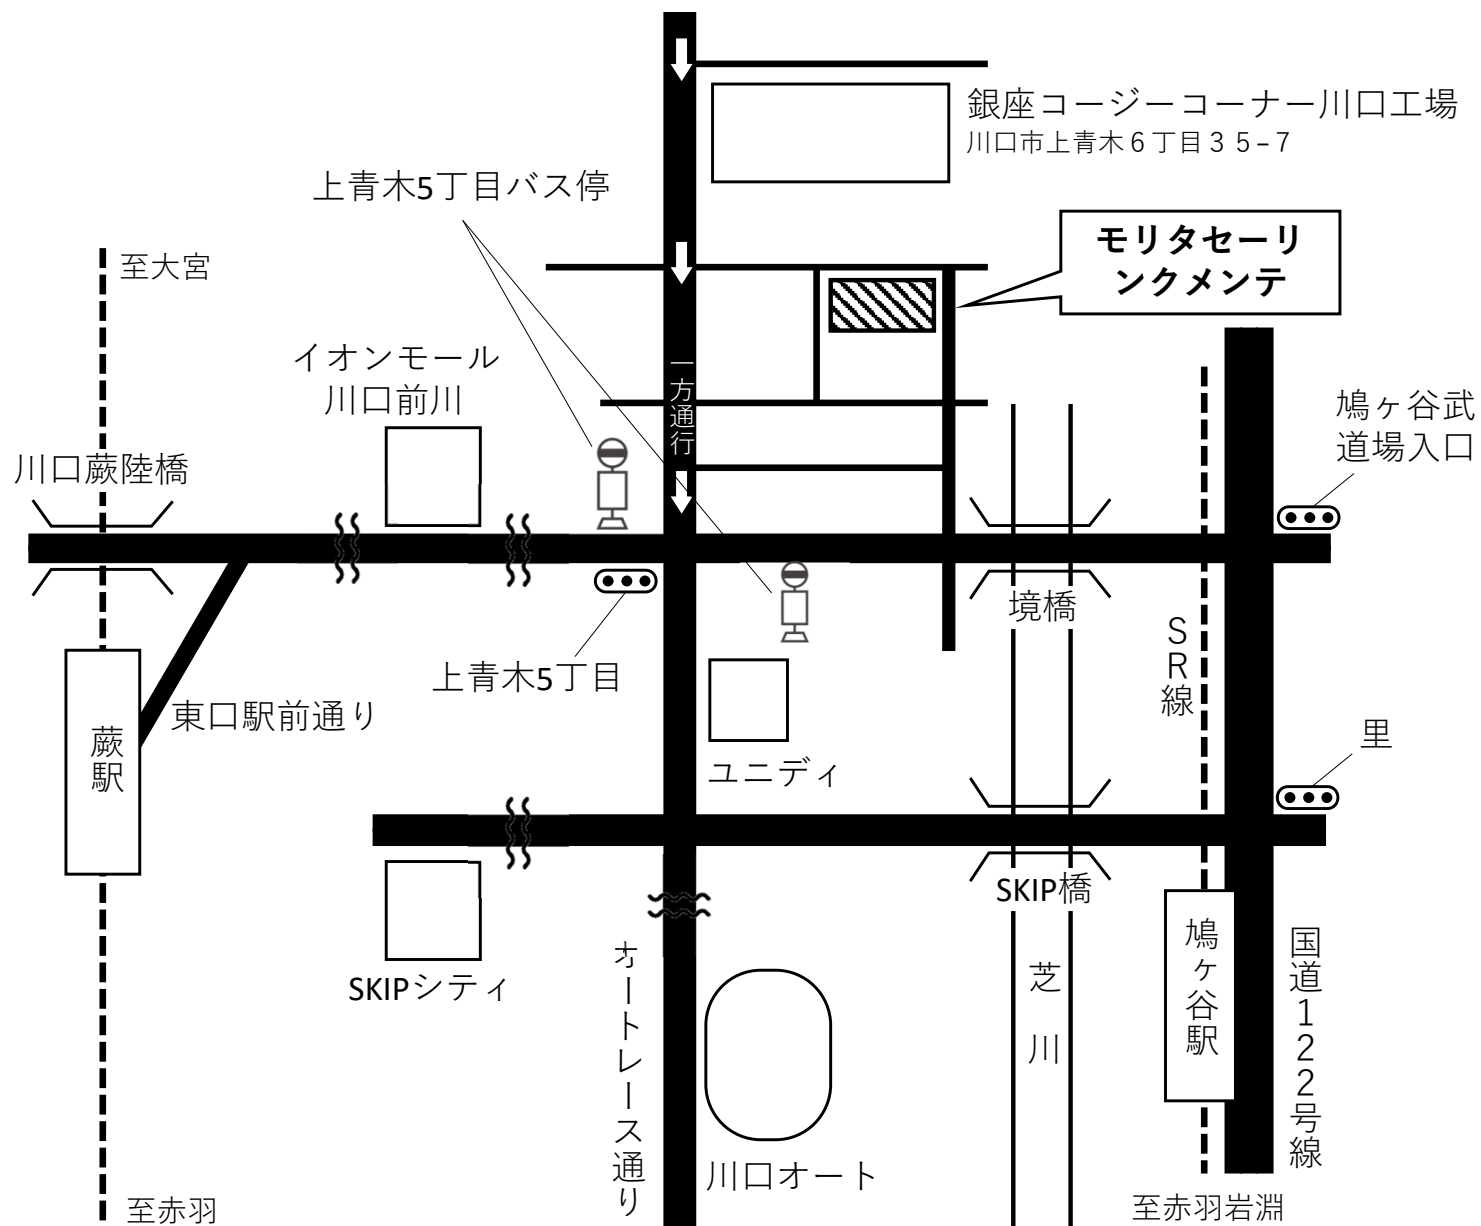

株式会社モリタセーリンクメンテ

〒333-0844 埼玉県川口市上青木6丁目32番11号A棟 TEL 048-494-2041 FAX 048-494-2227
交通：JR「蕨駅」よりバス20分、埼玉高速鉄道「鳩ヶ谷駅」よりバス10分